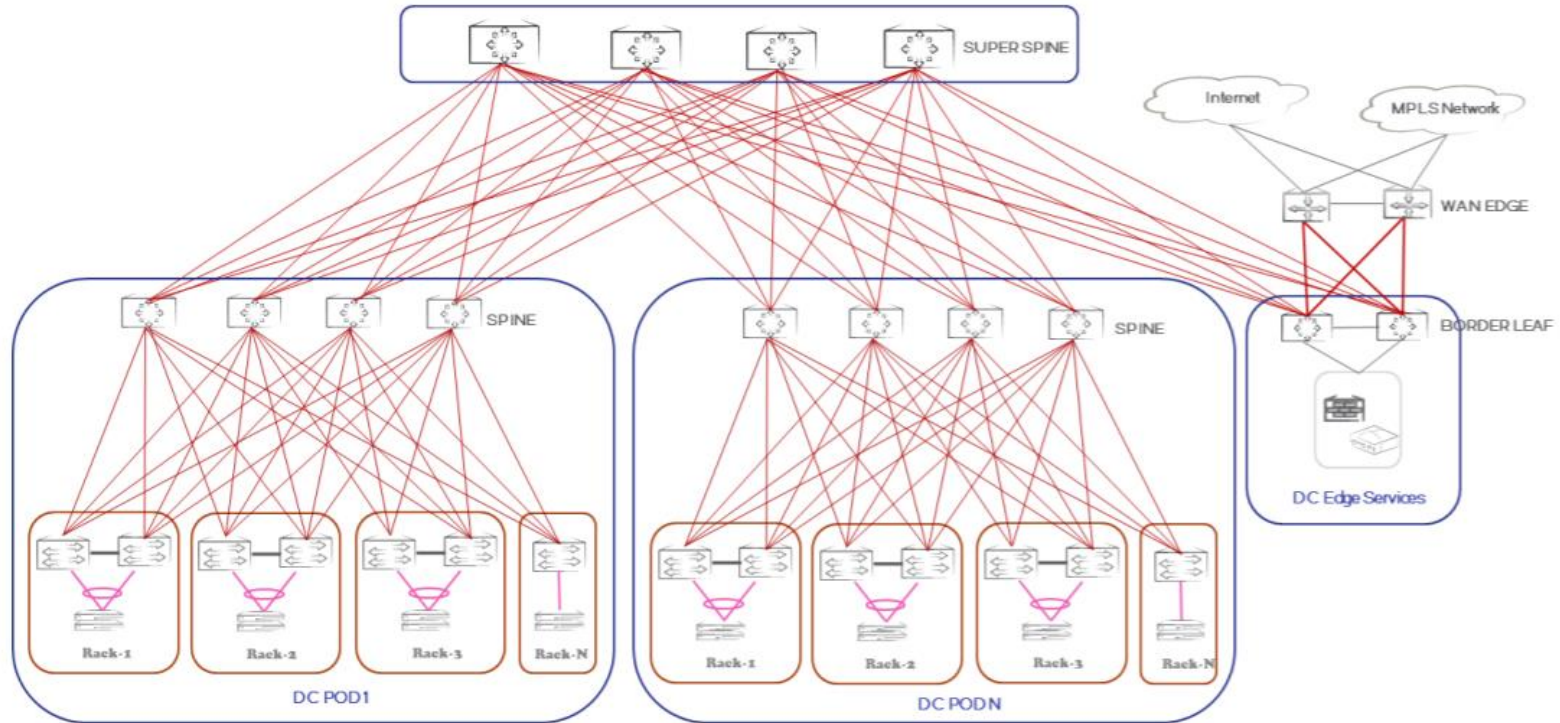

Уровень Spine – коммутаторы VDX6940

Коммутаторы Extreme в облаках

До 4 стоек – VCS, Ethernet-фабрика

Коммутаторы Extreme в облаках

4-16 стоек – IP-фабрика

Коммутаторы Extreme в облаках

Больше 16 стоек – 5-уровневая CLOS IP-фабрика

Коммутаторы Extreme для DCI

Коммутаторы Extreme для HW L2 VTEP

Selectel + Extreme Networks

Более 200 установленных коммутаторов

3 кластера VMware (+приватные инсталляции)

IP-storage – Ceph и vSAN

L2 Data-Center Interconnect