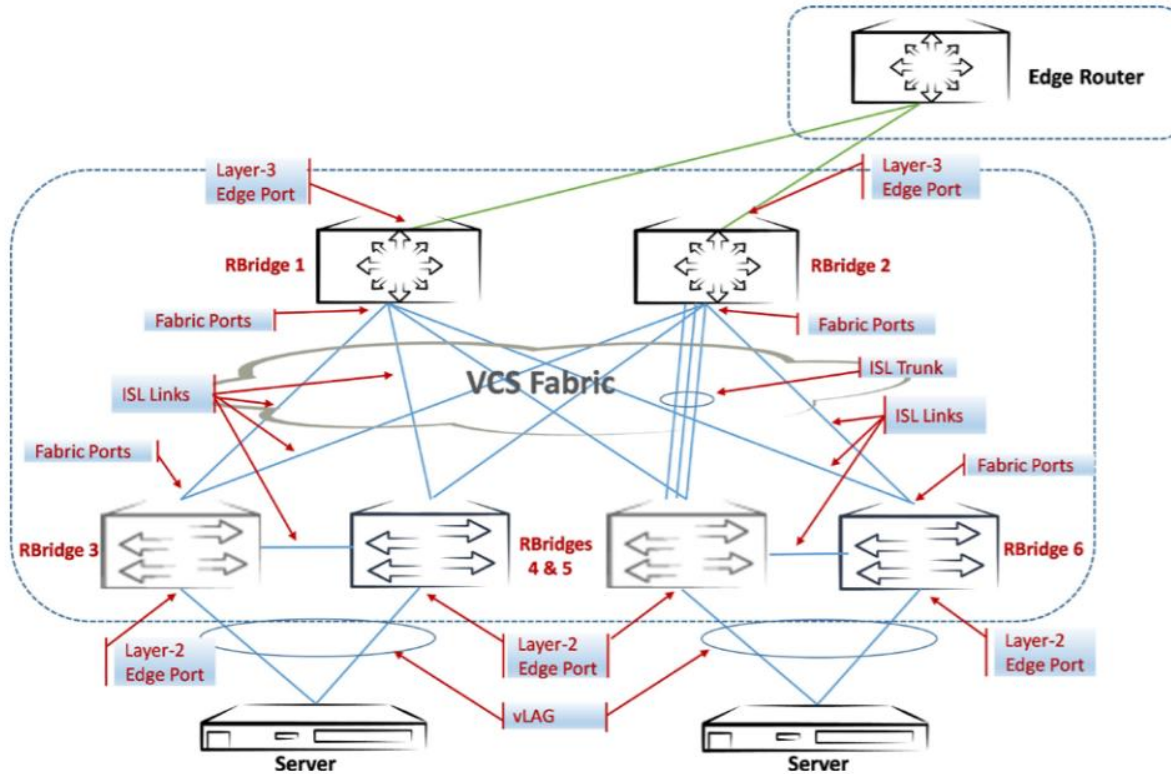

- Услуги хостинга:
 - Выделенные серверы
 - Облако на OpenStack
 - Облако на базе VMware
 - Другие облачные продукты

Коммутаторы Extreme в облаках

Spine-Leaf архитектура

Уровень Leaf - коммутаторы VDX6740

Уровень Spine – коммутаторы VDX6940

Коммутаторы Extreme в облаках

До 4 стоек – VCS, Ethernet-фабрика

Коммутаторы Extreme в облаках

4-16 стоек – IP-фабрика

Коммутаторы Extreme в облаках

Больше 16 стоек – 5-уровневая CLOS IP-фабрика