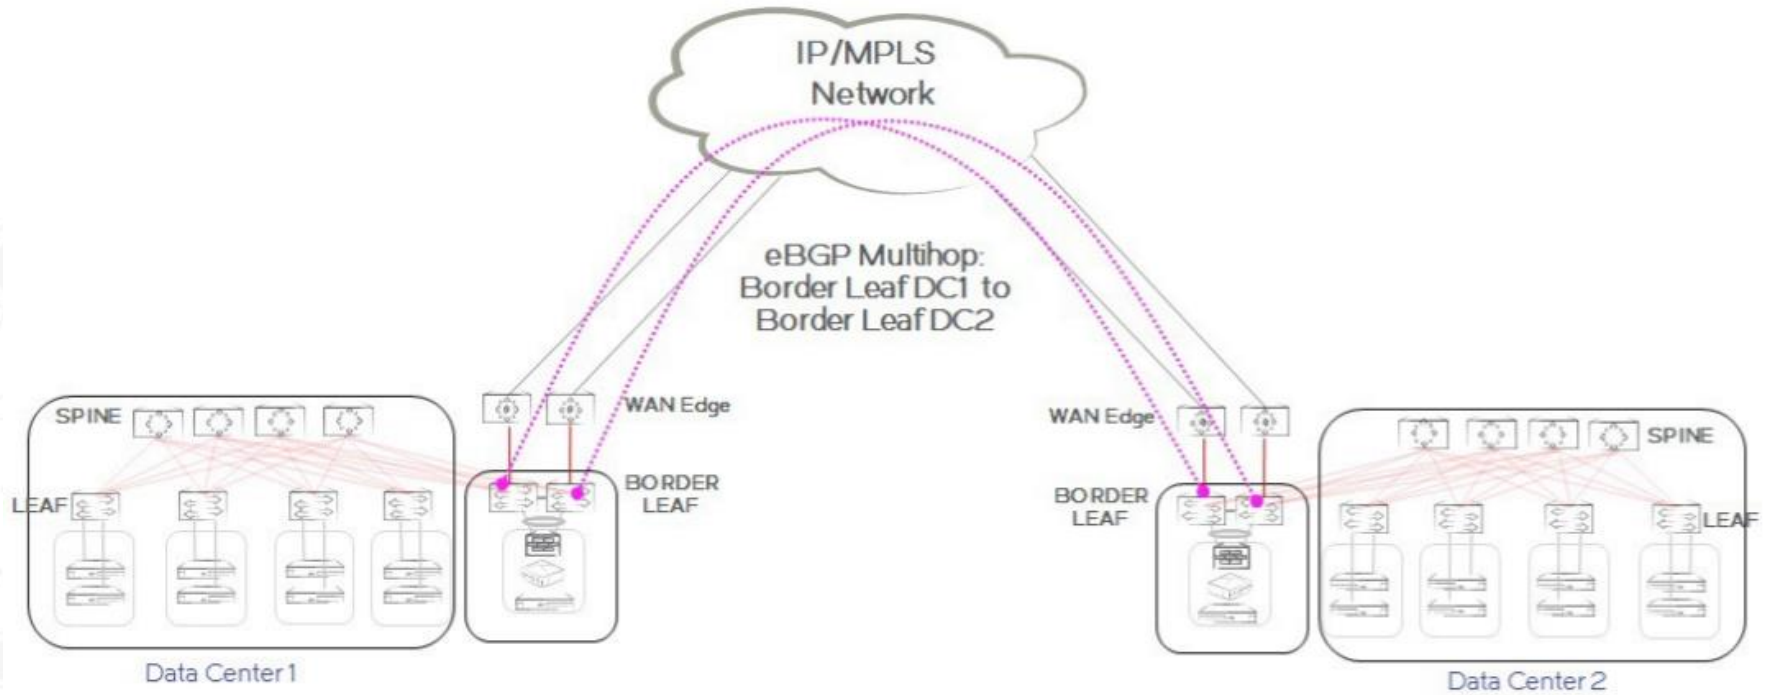

Коммутаторы Extreme для DCI