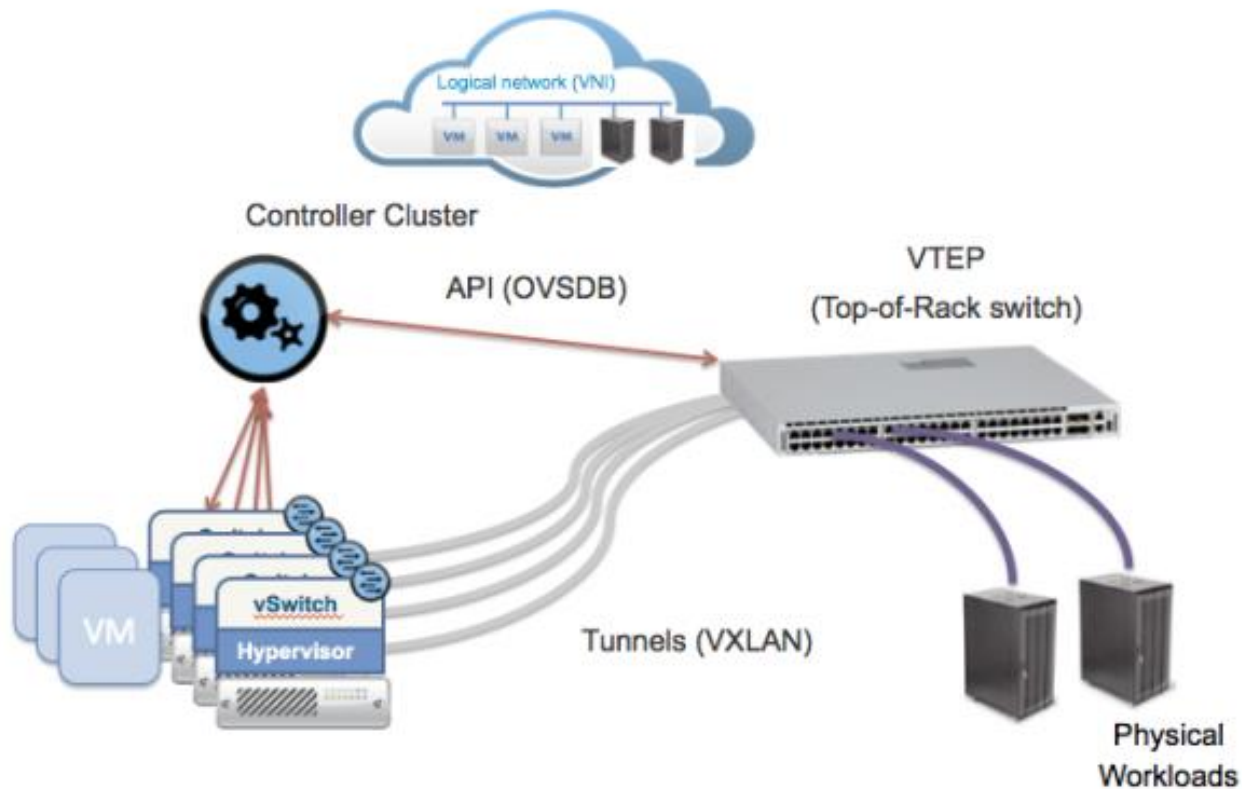

Уровень Spine – коммутаторы VDX6940

Коммутаторы Extreme в облаках

До 4 стоек – VCS, Ethernet-фабрика

Коммутаторы Extreme в облаках

4-16 стоек – IP-фабрика

Коммутаторы Extreme в облаках

Больше 16 стоек – 5-уровневая CLOS IP-фабрика

Коммутаторы Extreme для DCI

Коммутаторы Extreme для HW L2 VTEP

Selectel + Extreme Networks

Более 200 установленных коммутаторов

3 кластера VMware (+приватные инсталляции)

IP-storage – Ceph и vSAN

L2 Data-Center Interconnect