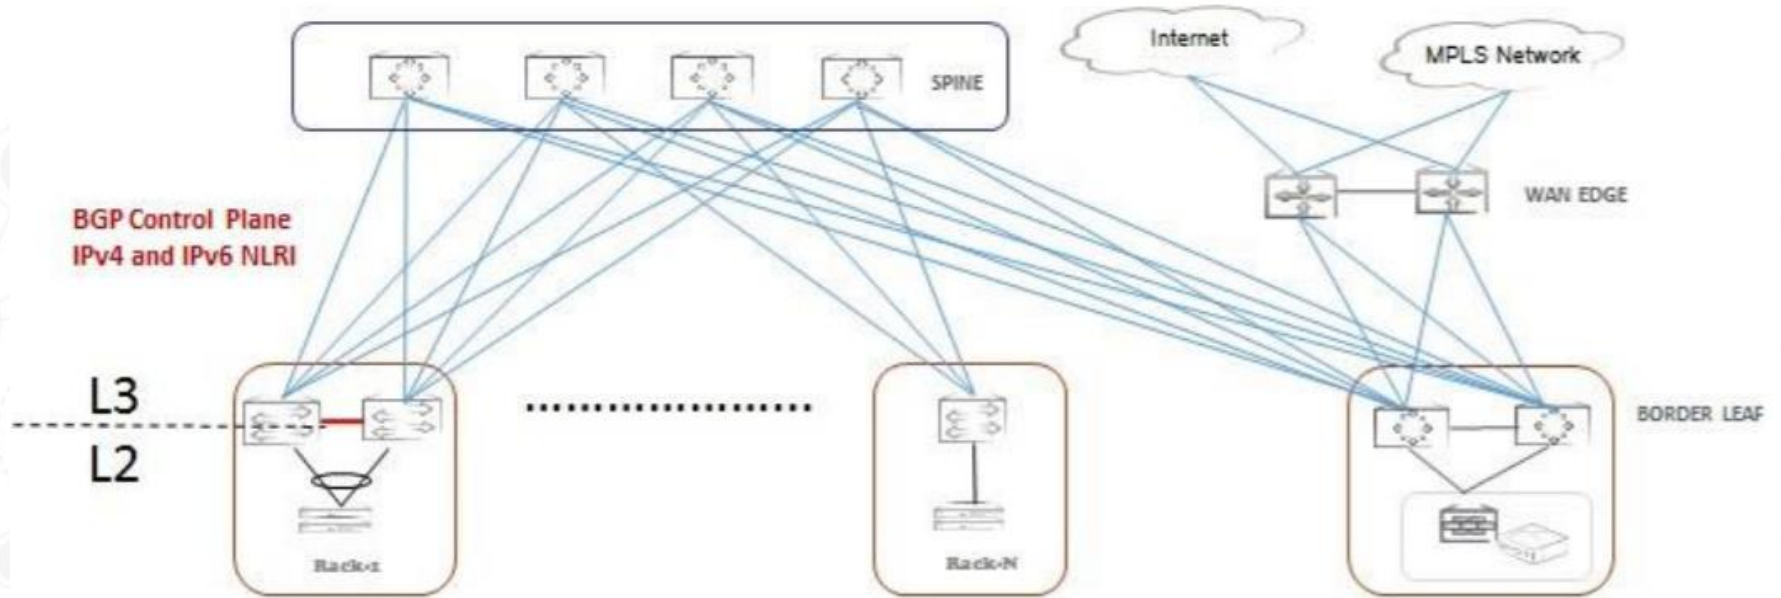

- Услуги хостинга:
 - Выделенные серверы
 - Облако на OpenStack
 - Облако на базе VMware
 - Другие облачные продукты

Коммутаторы Extreme в облаках

Spine-Leaf архитектура

Уровень Leaf - коммутаторы VDX6740

Уровень Spine – коммутаторы VDX6940

Коммутаторы Extreme в облаках

До 4 стоек – VCS, Ethernet-фабрика

Коммутаторы Extreme в облаках

4-16 стоек – IP-фабрика

Коммутаторы Extreme в облаках

Больше 16 стоек – 5-уровневая CLOS IP-фабрика

Коммутаторы Extreme для DCI

Коммутаторы Extreme для HW L2 VTEP

Selectel + Extreme Networks

Более 200 установленных коммутаторов

3 кластера VMware (+приватные инсталляции)

IP-storage – Ceph и vSAN

L2 Data-Center Interconnect